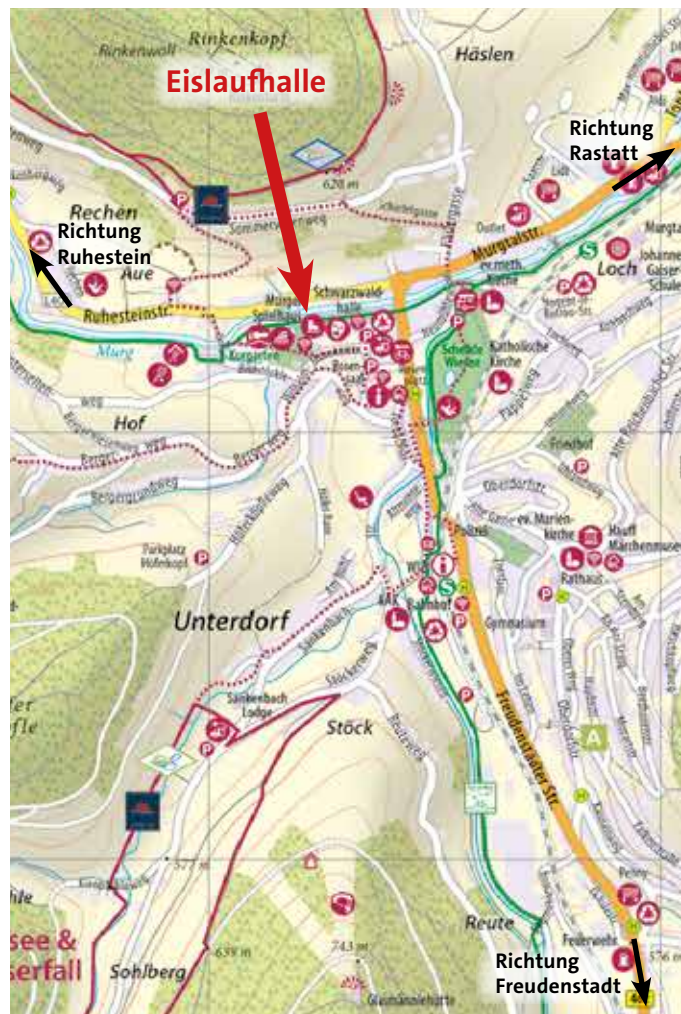

Eislaufhalle Baiersbronn

Wilhelm-Münster-Straße 8
DE-72270 Baiersbronn
(neben der Schwarzwaldhalle)

Tel. +49 7442 7702

GWB
Gemeindewerke Baiersbronn

Weitere Informationen:

Gemeindewerke Baiersbronn | Neumühleweg 11
DE-72270 Baiersbronn | Tel. +49 7442 8423-0
werke@gemeindebaiersbronn.de
www.gemeindewerke-baiersbronn.de